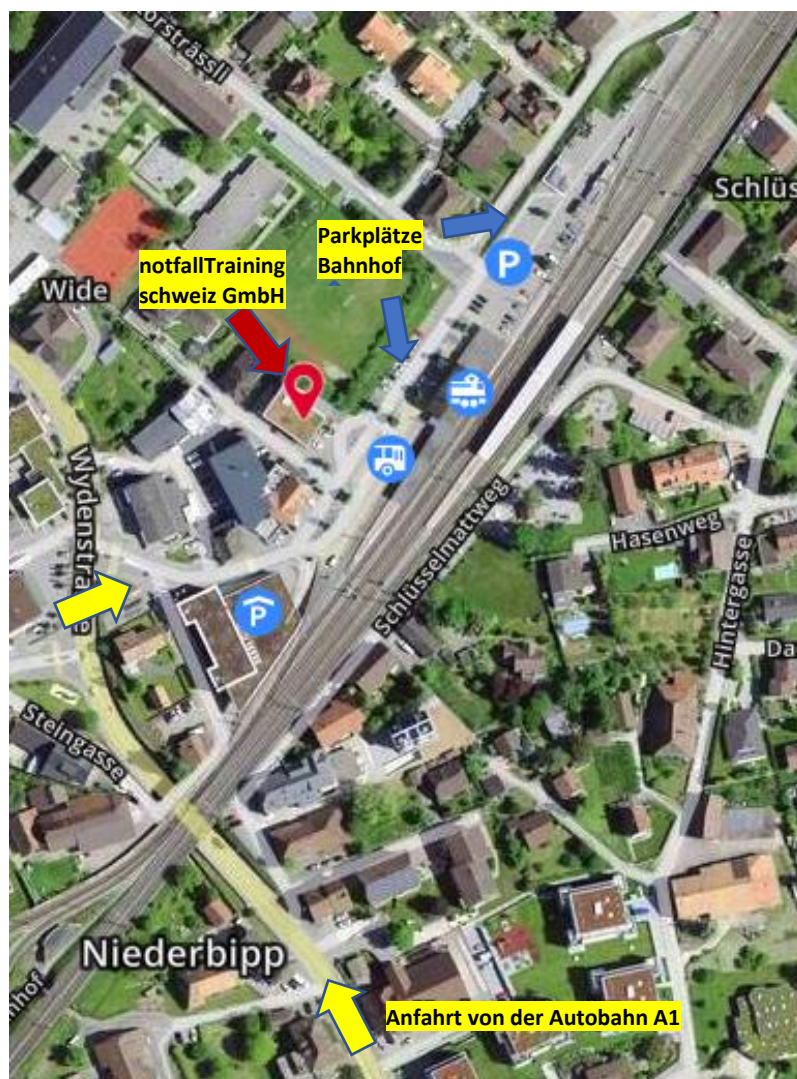

#### Kursort

notfallTraining schweiz GmbH  
Zollwegli 2  
4704 Niederbipp

#### Anreise mit der Bahn

Das Kurslokal befindet sich direkt gegenüber des Bahnhofs Niederbipp

#### Anreise mit dem Auto

Autobahn A1, Ausfahrt Niederbipp

Am Bahnhof Niederbipp stehen kostenfreie Parkplätze zur Verfügung

#### Übernachtungsmöglichkeit in der Nähe

Hotel & Restaurant Bären, Marktgasse 1, 4704 Niederbipp, ca. 10 Gehminuten vom Kurslokal entfernt

<https://www.baeren-bipp.ch>